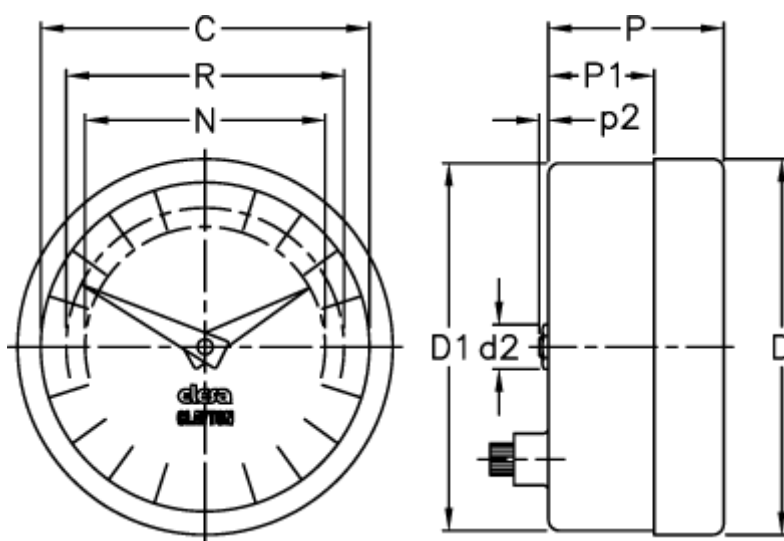

Varenummer: 2307024062
Beskrivelse: E+G Indikator
PA01-0008-S

Mål

C = 42

R = 37

D = 49.6

D1 = 48.3

d2 = 8

N = 30

P = 30

P1 = 20.5

p2 = 1.6